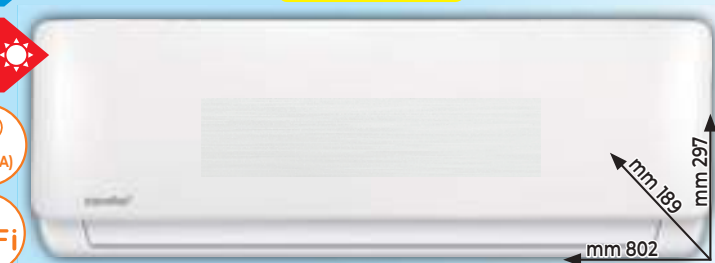

MONO SPLIT

9.000 BTU

CLASSE A+++

CLASSE A++

19 dB(A)

WiFi

comfee'

CLIMATIZZATORE CFABW09A

- Potenza resa in raffreddamento: 11943 btu
- Potenza resa in riscaldamento: 12966 btu
- SEER 8.5
- SCOP 4.6
- Consumo medio 46 kWh/anno

~~499~~
399€
RISPARMI 100€

SCONTO
20%

LINEA MAESTRALE

MODELLO MONO CFABW12A

12.000 BTU

499€