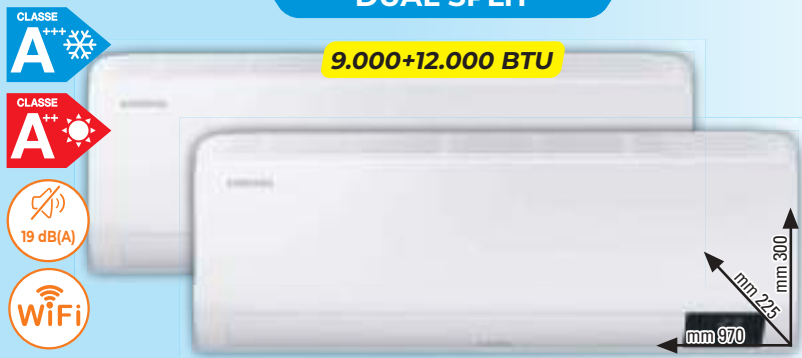

DUAL SPLIT

9.000+12.000 BTU

SAMSUNG CONDIZIONATORE DUAL AJ040TX2535KITLUZON

- Potenza resa in raffreddamento: 2.5+3.5 kW
- Potenza resa in riscaldamento: 3.2+3.5 kW
- Consumo Annuo in raffreddamento: 131-188 kWh/a
- Consumo Annuo in riscaldamento: 735-770 kWh/a
- SEER 6,5
- SCOP 4,0

~~1699~~
1.199€
RISPARMI 500€

SCONTO
29%

MODELLO TRIAL
AJ052TX252535KITLUZON

9.000+
9.000+12.000 BTU

1.699€

LINEA LUZON

ARIA FRESCA PER OGNI TUA ESIGENZA