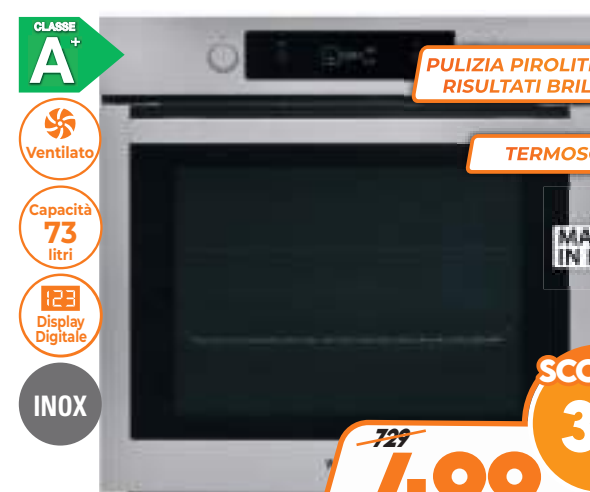

SOLO DA EXPERT

Zoppas FORNO MULTIFUNZIONE SZBO808MSP

- Ventilato
- 8 funzioni di cottura

~~549~~
399€
RISPARMI 150€

SCONTO **27%**

- Funzione PIZZA
- capacità 80lt
- Display
- Programmatore digitale

CLASSE **A+**

Ventilato

Capacità 73 litri

Display Digitale

INOX

PULIZIA PIROLITICA PER RISULTATI BRILLANTI

TERMOSONDA

MADE IN ITALY

Whirlpool FORNO MULTIFUNZIONE OAKZ91395PIX