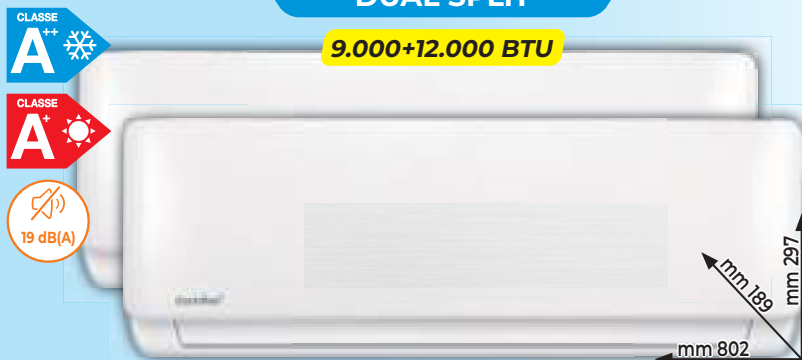

SCEGLI I NEGOZI EXPERT, SEMPRE CON VOI

DUAL SPLIT

9.000+12.000 BTU

comfee CLIMATIZZATORE 2FB18K912CFABWKIT

- Potenza resa in raffreddamento: 18000 btu
- Potenza resa in riscaldamento: 19000 btu
- SEER 5.6
- SCOP 3.8
- Consumo medio 338 kWh/anno

~~999~~
699€
RISPARMI 300€

SCONTO
30%