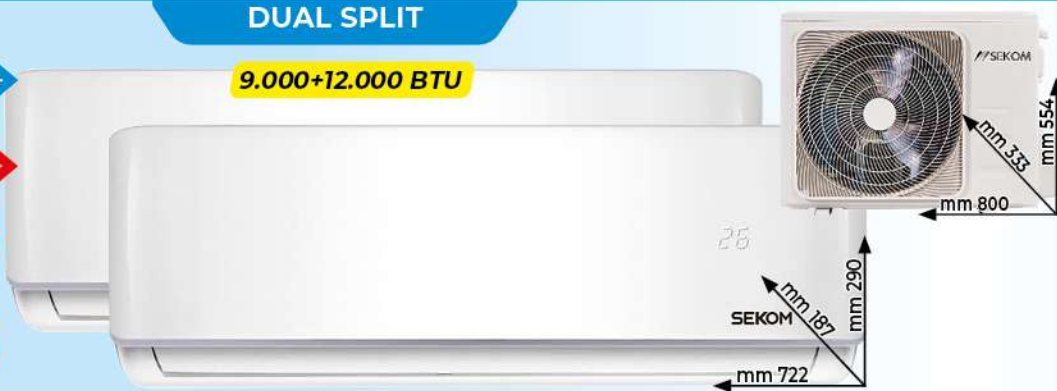

DUAL SPLIT

9.000+12.000 BTU

SEKOM

KIT CLIMATIZZATORE
MS35HDB

- Carico Termico Teorico Nominale (Min-Max)
  Raffr. 13990 btu . Risc. 12625 btu
- Classe energetica stagionale:
  in Raffr. A++ (SEER 6,8),
  in Risc. A+ (SCOP 4)
- Consumo annuo:
  in Raffr. kWh/a 211,
  in Risc. kWh/a 1295
- Gas refrigerante R32

~~449,90€~~ **-100€**
PARI AL 22,23%
349,90€

MODELLO MONO
MS26HDB

9.000 BTU

299,90€

MODELLO MONO
MSZDW35VFKIT

12.000 BTU

799,90€