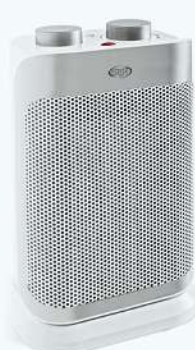

SOTTO PREZZO
~~49,90€~~ **-20,04%**
RISPARMI 10€

39,90€

DISPONIBILI 900 PEZZI

Argo

TERMOVENTILATORE CERAMICO BOOGIE

- 2 livelli di potenza 750W o 1500W
- Filtro antipolvere e antipolline rimovibile
- Ventilazione estiva
- Base oscillante

- Pratica maniglia posteriore per il trasporto
- Dispositivo anti-ribaltamento
- Dimensioni (HxLxP): 26x17x12,6 cm