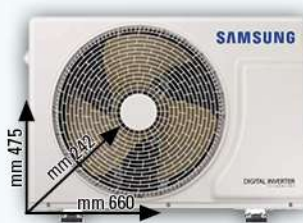

SOTTO PREZZO
~~699€~~ **-200€**
PARI A 28,61%

499€

DISPONIBILI 300 PEZZI