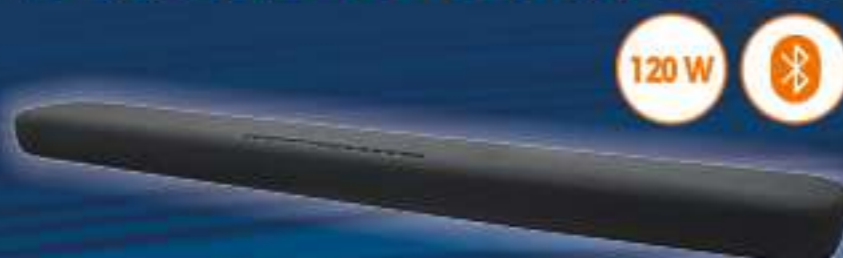

LA GALLERIA DEL SUONO

YAMAHA SOUNDBAR YAS109BL
• Potenza 2 VIE 30w/2 frontali e 60w Sub integrato
• Formati Audio: LPCM, DTS Digital Surround, Dolby Digital
• Connessioni: Bluetooth, ottico, Hdmi(Usb)
• Dimensioni (LxAxP): 890x53x131 mm

€ 199 **-40€**
PARI AL 20,10%
159€