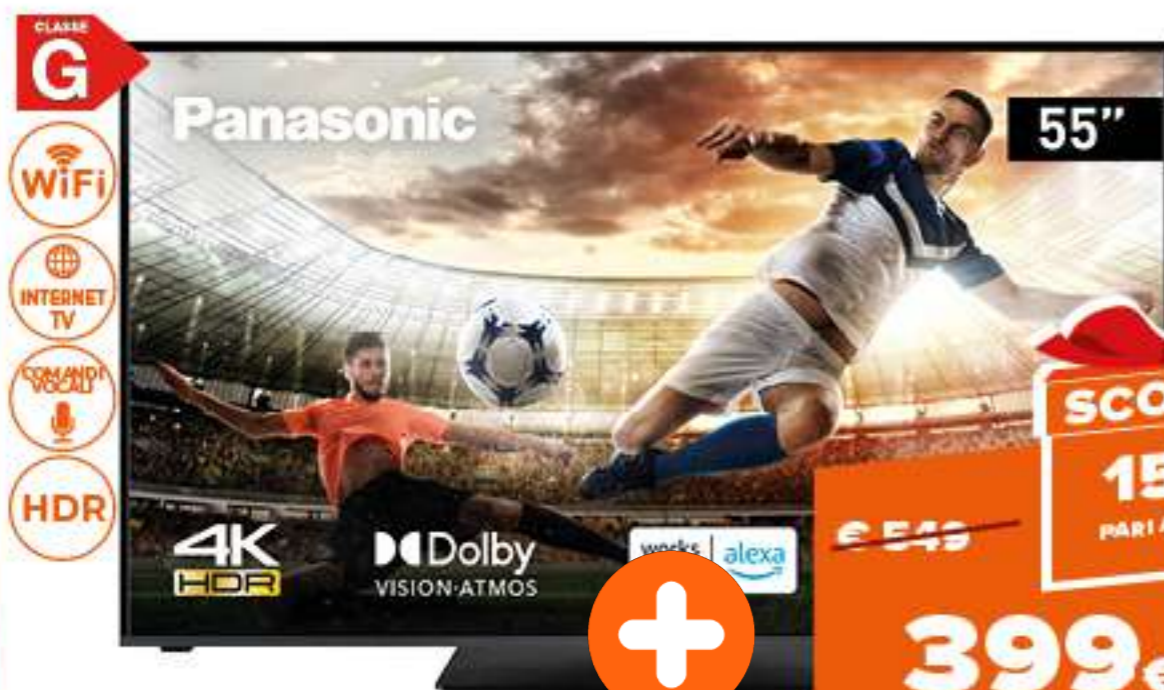

Panasonic TV LED 55"TX-55LX600E

- Dolby Atmos® che aggiunge la capacità di un suono home cinema coinvolgente.
- Smart TV facile e semplice da utilizzare
- Compatibilità con gli assistenti vocali Amazon Alexa e Google Assistant
- 3 HDMI, 2 USB, 1 CI+
- Dimensioni con base (LxAxP): 1243x762x250 mm

~~€ 549~~
399€
SCONTO 150€
PARI A 27,32%