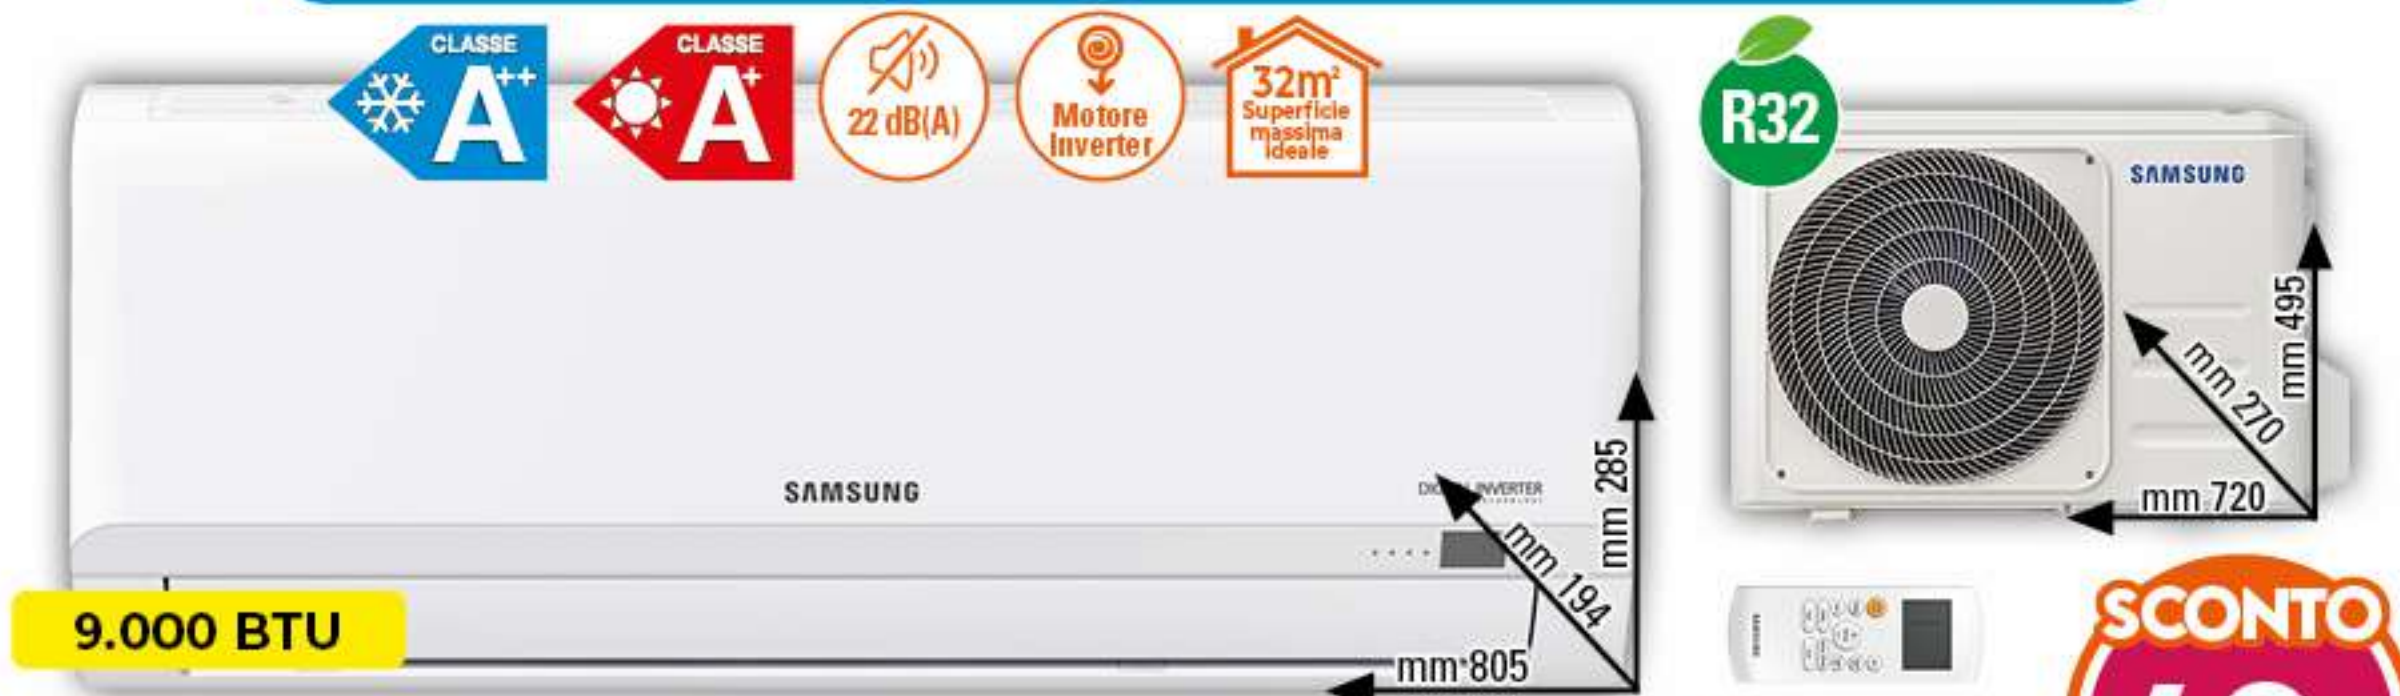

CON I BONUS FISCALI DETRAZIONE' DEL 50% OPPURE 65%

9.000 BTU

SAMSUNG CONDIZIONATORE FAR09T

- Potenza resa in raffreddamento: 12010 btu
- Potenza resa in riscaldamento: 13000 btu
- SEER 6,1 · SCOP 3,9
- Consumo annuo raffreddamento: 211 kwh/a
- Consumo annuo riscaldamento 969 kwh/a

SCONTO 40%
~~599~~
359€
RISPARMI 240€

* Recuperabile nella detrazione dei redditi, ripartita in 10 anni.

SCOPRI TANTE ALTRE OFFERTE!

dyson pure cool

PURIFICATORE D'ARIA PURE COOL

- Purifica e rinfresca
- Purifica l'intera stanza
- Filtro HEPA
- Timer
- Cattura gas e inquinanti
- Ruota e oscilla fino a 70°

CLICCA E RITIRA IN NEGOZIO

299€

Disponibili on line su www.expert.it anche con il servizio prenota e ritira in negozio e nei punti vendita autorizzati

Robot e5 Roomba

Robot Aspirapolvere

- Cassetto raccogli polvere lavabile: basta sciacquarlo per eliminare lo sporco rimasto all'interno.
- Barriera Virtual Wall® a doppia modalità
- Tempo di ricarica 3 h
- Durata di funzionamento 90 min
- Tipi di superficie supportati: Tappeto, Superfici rigide, Laminato, Piastrelle
- App iRobot Home per avviare e programmare Roomba.