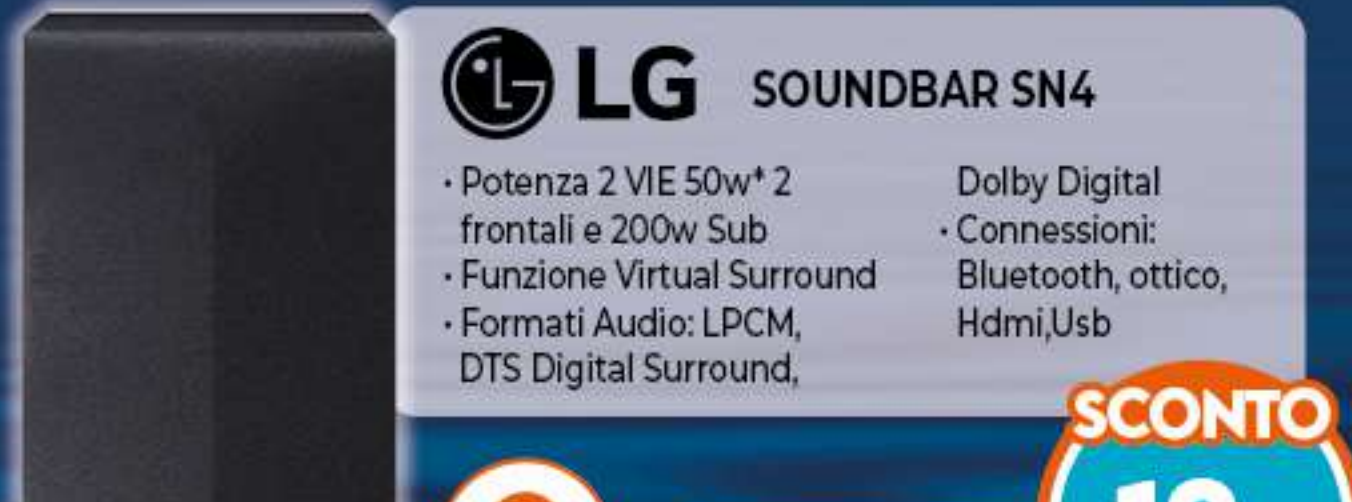

CLASSE **E**

SCONTO 18%

~~219~~
179€

RISPARMI 40€

LA GALLERIA DEL SUONO

PHILIPS SOUNDBAR
TAB5305

- Subwoofer wireless a 2.1 canali
- 15 W x 2 + 40W Subwoofer
- HDMI ARC
- Bluetooth
- Dimensioni (LxAxP): 900x65,5x91 mm

SCONTO 23%

~~129,90~~
99,90€

RISPARMI 30€

LG SOUNDBAR SN4

- Potenza 2 VIE 50w* 2 frontali e 200w Sub
- Connessioni: Bluetooth, ottico, Hdmi, Usb
- Funzione Virtual Surround
- Formati Audio: LPCM, DTS Digital Surround, Dolby Digital