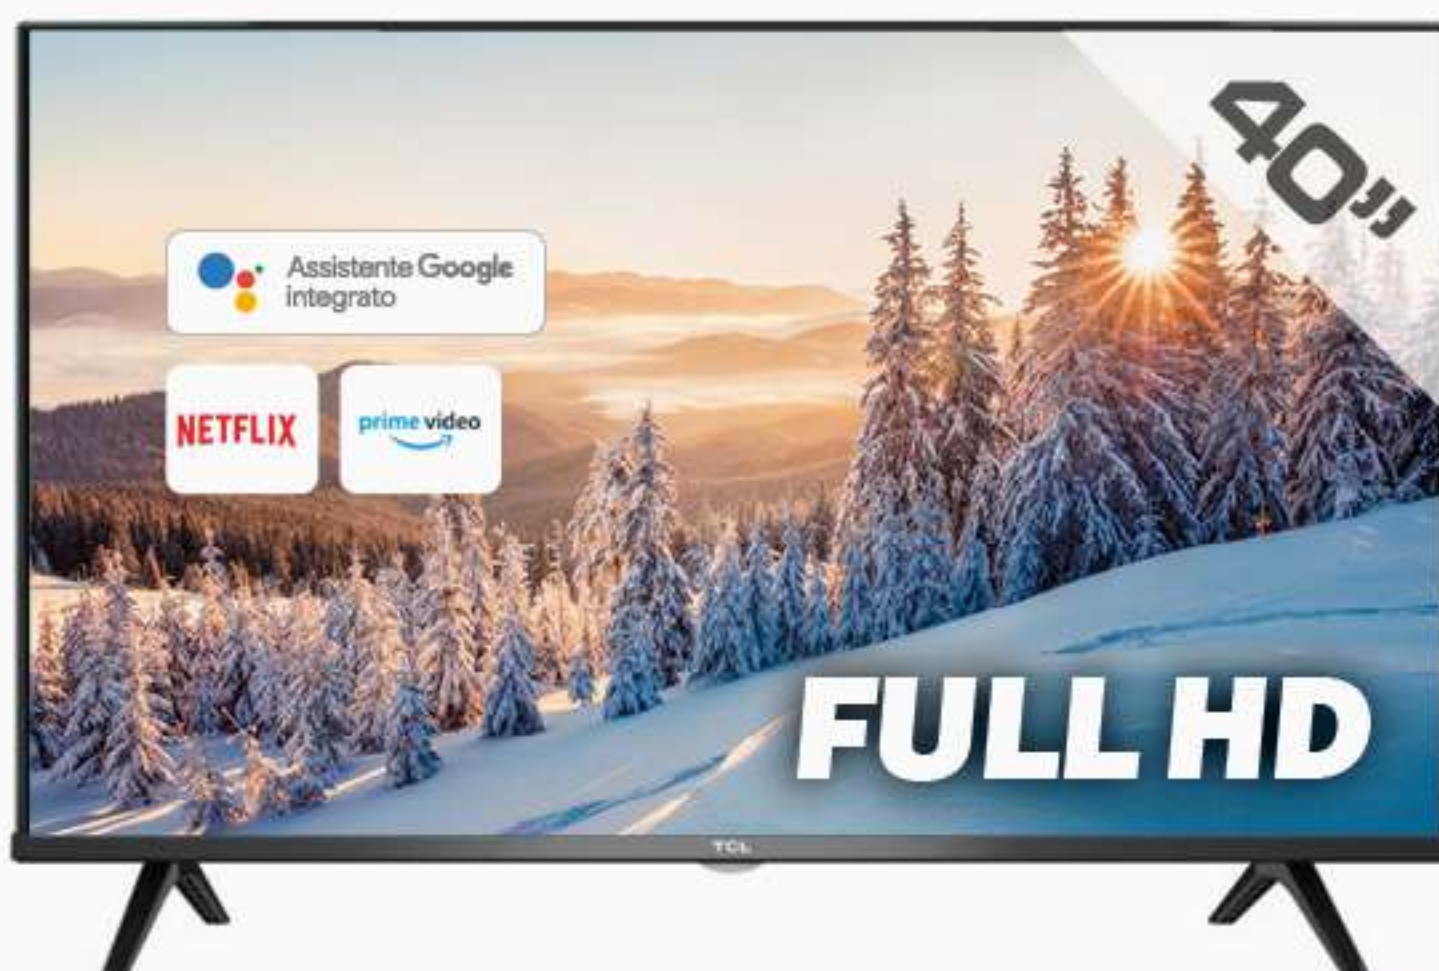

TCL TV LED 40" 40S6200

- Risoluzione 1920x1080
- Smart tv
- 2 HDMI; 1 USB; 1 LAN RJ45; Slot Cam CI+; Uscita audio digitale (ottica)
- Potenza Audio 16 watt
- Dimensioni con base (LxAxP): 902x572x181mm

329
SCONTO 25%
RISPARMI 82,25€
246,75€

CLASSE
E