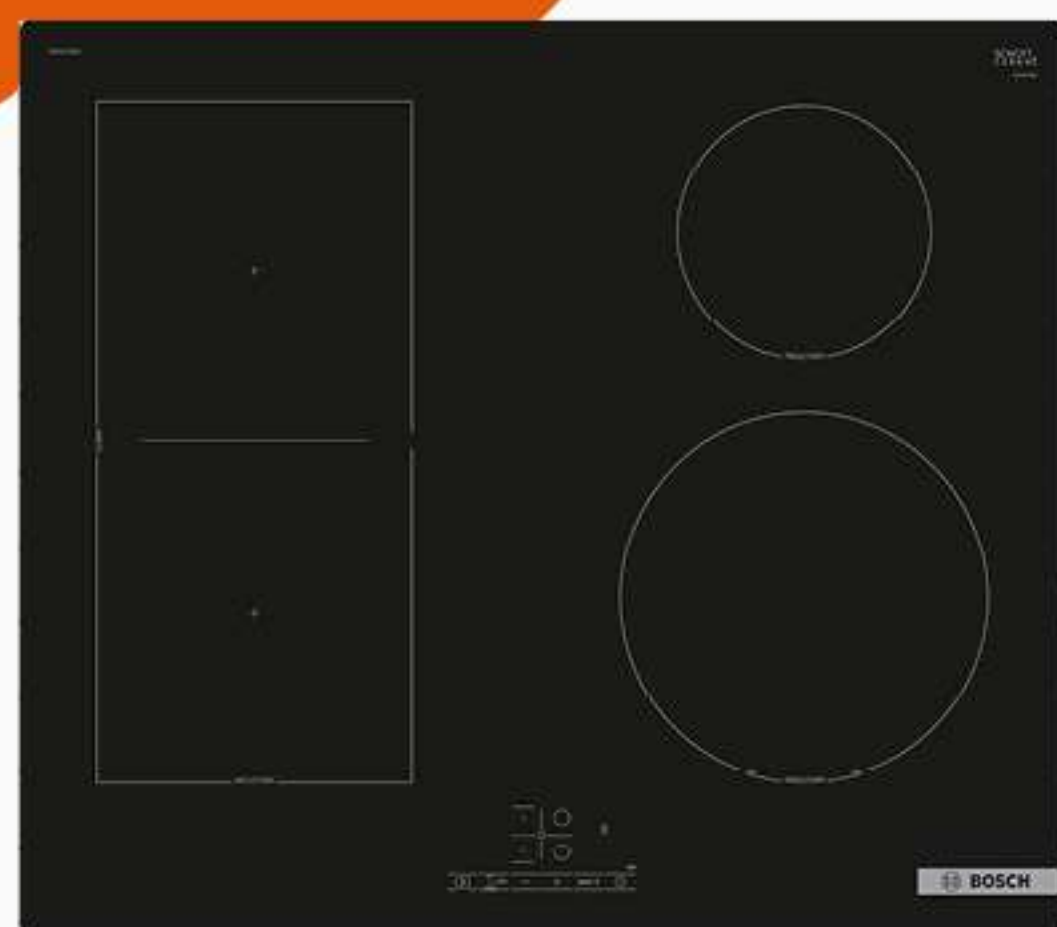

SCONTO 25%

SU UNA GRANDE SELEZIONE DI GRANDI ELETTRODOMESTICI SCOPRI IN NEGOZIO TUTTI I PRODOTTI IN OFFERTA