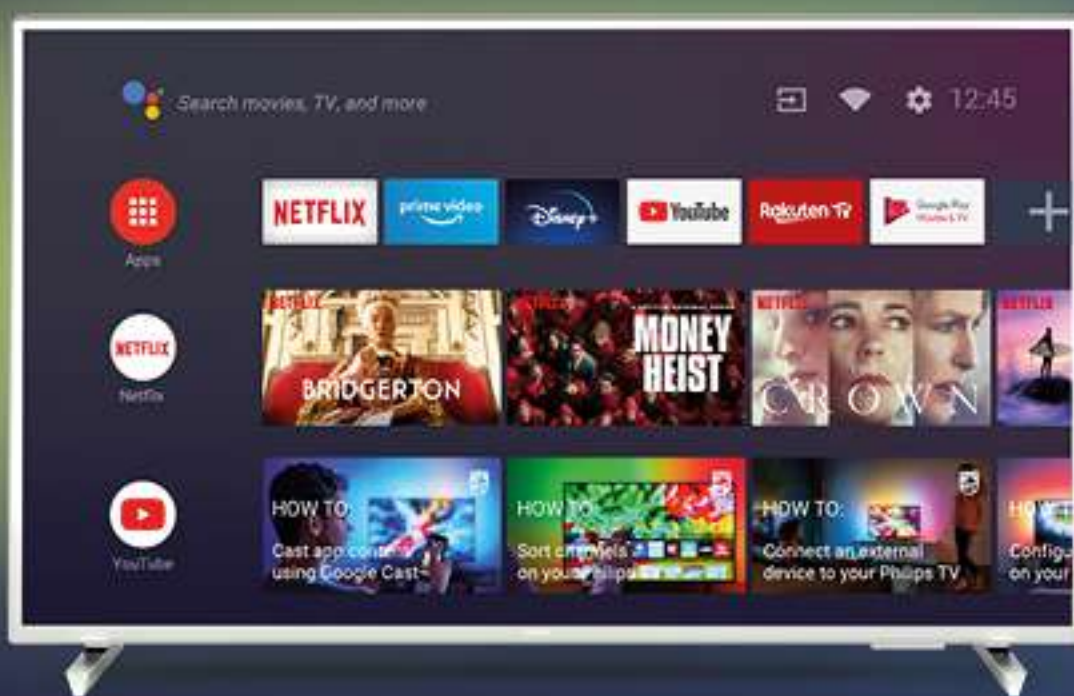

AMBILIGHT tv

Compra un Ambilight TV dal 30/01/2023 al 02/04/2023

2 mesi di sport su DAZN offerti da Philips

Prova la magia di Ambilight

Termini e Condizioni e prodotti partecipanti

www.philips.it/dazn

Operazione a premi valida dal 30/01/2023 al 02/04/2023 con l'acquisto dei soli prodotti indicati presso i punti vendita aderenti. Regolamento completo sul sito <https://www.philips.it/c-w/promozioni/ambilight-DAZN.html>. Il Codice DAZN è univoco, non è cumulabile ed è attivabile entro il 15/6/2023 solo da nuovi clienti DAZN e da clienti con un account DAZN non attivo. Condizioni di utilizzo e requisiti di accesso su dazn.com.

32PFS6906

32" Android TV Full HD con Ambilight