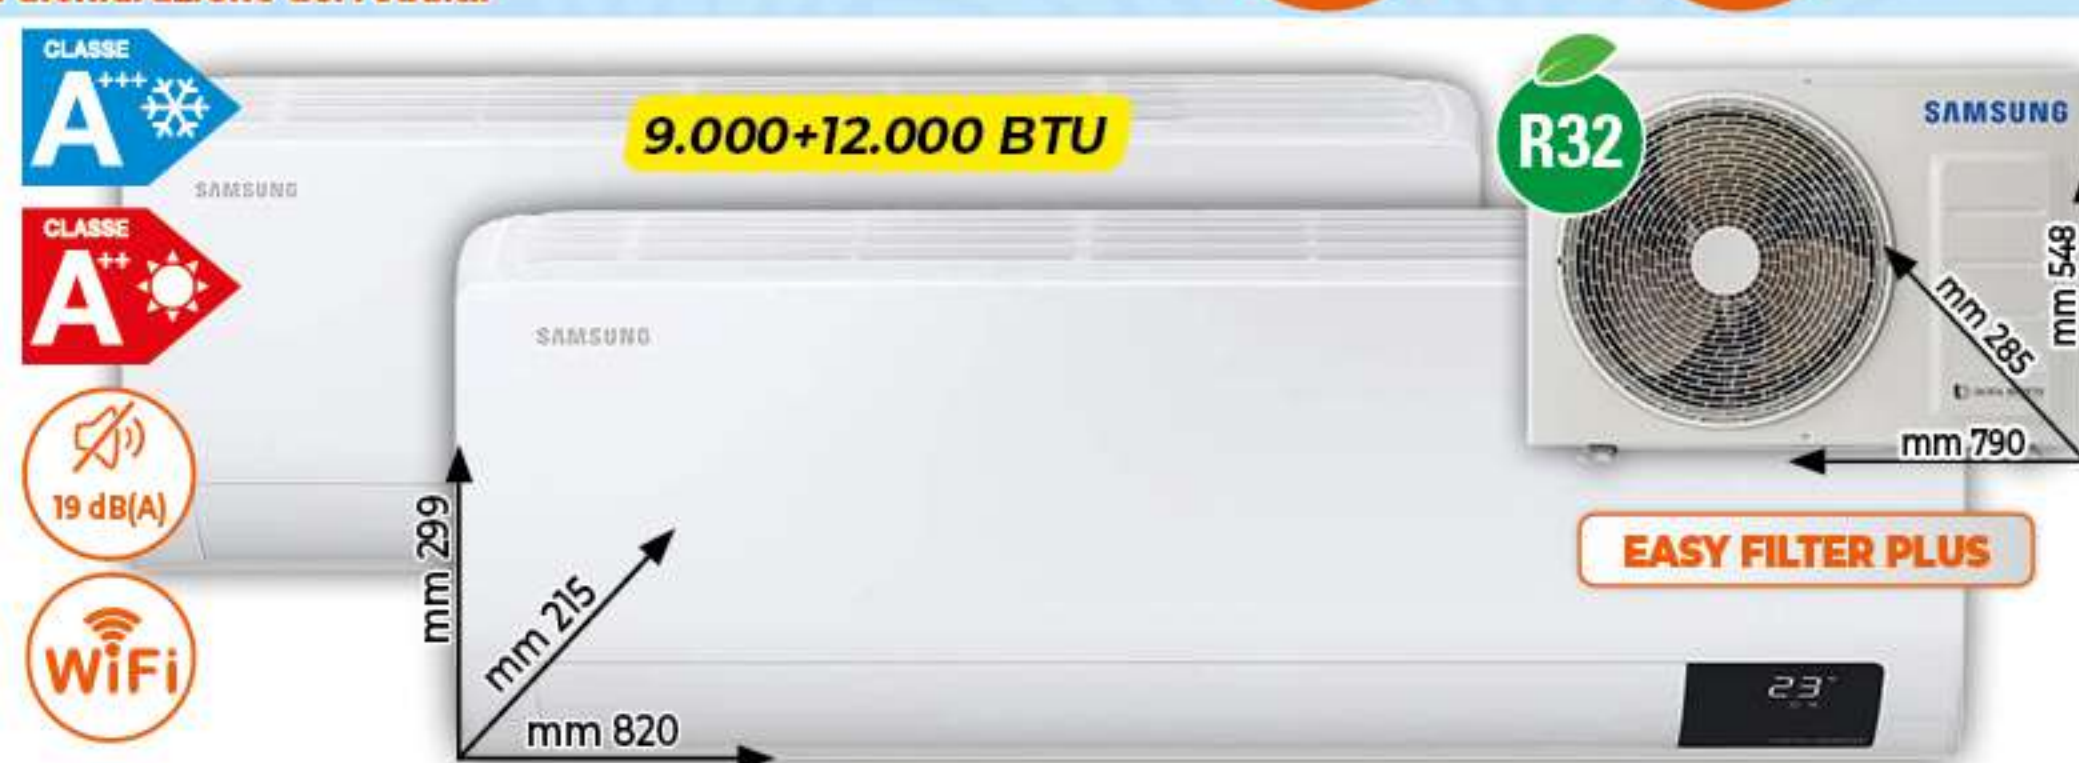

SAMSUNG SERIE LUZON

CONDIZIONATORE AJ040TX2535KIT

- Potenza resa in raffreddamento: 2,5+3,5 kW
- Potenza resa in riscaldamento: 3,2+3,5 kW
- Consumo Annuo in raffreddamento: 131-188 kWh/a
- Consumo Annuo in riscaldamento: 735-770 kWh/a
- SEER 6,5 | SCOP 4,0

~~1.899€~~ **-700€**
PARI AL 36,86%
1.199€

PAGHI IN COMODE RATE DA GIUGNO*

expert