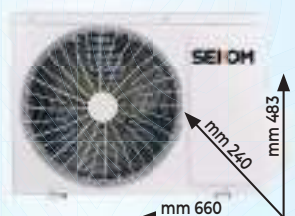

SEKOM

9.000 BTU

CLIMATIZZATORE MS263HCG

1. Carico termico teorico nominale:
2. Raffrescamento: btu 8.871 (minima btu 3.410 - massima btu 10.236)
   - Riscaldamento: btu 9.212 (minima btu 3.410 - massima btu 10.236)
3. Classe energetica stagionale:
4. in Raffrescamento A++ (SEER 6.3)
   - in Riscaldamento A+ (SCOP 4.0)
5. Consumo Annuo:
6. in Raffrescamento 144 KWh/a
   - in Riscaldamento 658 KWh/a

SCONTO
14%

~~349~~
299€

RISPARMI 50€

DISPONIBILE ANCHE VERSIONE 12.000 BTU A **349€**

DISPONIBILE ANCHE VERSIONE 18.000 BTU A **599€**