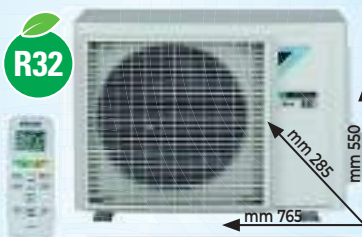

DAIKIN

9.000 BTU

CLIMATIZZATORE MONO SPLIT ATXD25AARXDAKIT

1. Carico termico teorico nominale:
2. Raffrescamento btu 8.530 (minima btu 4.436 - massima btu 10.900)
   - Riscaldamento btu 9.554 (minima btu 4.436 - massima BTU 15.013)
3. Classe energetica stagionale:
4. in Raffrescamento A+++ (SEER 8.5)
   - in Riscaldamento A+++ (SCOP 5.1)
5. Consumo annuo:
6. in Raffrescamento kWh/a 103
   - in Riscaldamento kWh/a 659

SCONTO
20%

~~1.249~~
999€

RISPARMI 250€

DISPONIBILE ANCHE VERSIONE 12.000 BTU A **1.099€**