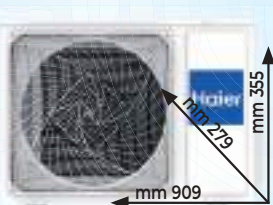

SCONTO
14%

~~349~~
299€

RISPARMI 50€

DISPONIBILE ANCHE VERSIONE 12.000 BTU A **349€**

DISPONIBILE ANCHE VERSIONE 18.000 BTU A **599€**

MONO SPLIT

serie TRENDY

Haier