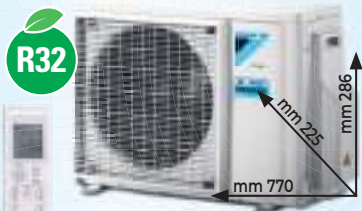

SCONTO
33%

~~899~~
599€

RISPARMI 300€

DUAL SPLIT

serie CLASSIC

DAIKIN

9.000 + 12.000 BTU

Imposta il clima ideale anche quando sei fuori casa. Inclusi 2 moduli Wi-Fi per il controllo da remoto del climatizzatore attraverso lo smartphone