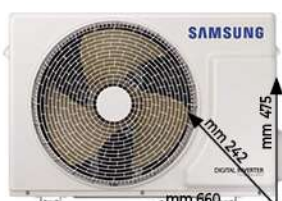

9.000 BTU

CLIMATIZZATORE FAR09NXT

- Carico termico teorico nominale:
  Raffrescamento: btu 8.530
  (minima btu 3.070 - massima btu 11.430)
  Riscaldamento: btu 10.919
  (minima btu 3.070 - massima btu 15.354)
- Classe energetica stagionale:
  in Raffrescamento A++ (SEER 6.7)
  in Riscaldamento A+ (SCOP 4)
- Consumo annuo:
  in Raffrescamento 131 KWh/a
  in Riscaldamento 735 KWh/a

~~€ 899~~ **-200€**
PARI AL 22,25%
699€

DISPONIBILE ANCHE VERSIONE 12.000 BTU A 799€

DUAL split

serie WIND FREE