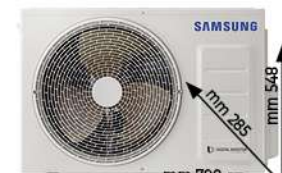

9.000 + 12.000 BTU

CLIMATIZZATORE AJ040TX2535BXKIT

- Carico termico teorico nominale:
  Raffrescamento btu 13.649
  (minima btu 4.436 - massima btu 16.037)
  Riscaldamento btu 14.331
  (minima BTU 3.412 - massima BTU 16.037)
- Classe energetica stagionale:
  in Raffrescamento A+++ (SEER 8,51)
  in Riscaldamento A++ (SCOP 4,61)
- Consumo annuo:
  in Raffrescamento kWh/a 165
  in Riscaldamento kWh/a 927

~~€ 2.099~~ **-600€**
PARI AL 28,59%
1.499€

DISPONIBILE ANCHE VERSIONE TRIAL
9.000 + 9.000 + 12.000 A 2.099€

Haier

MONO split

serie TRENDY