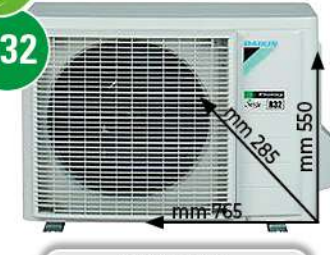

~~€749~~ **-200€**
PARI AL 26,70%

549€

DISPONIBILE ANCHE
VERSIONE 12.000 BTU A **599€**

MONO split

serie ESSENCE

NO GETTI D'ARIA DIRETTI

9.000 BTU

CLIMATIZZATORE ATXD25AARXDAKIT