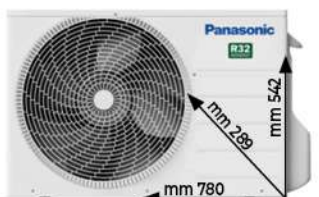

~~€2.249~~ **-370€**
PARI AL 16,45%
1.879€

Panasonic

MONO split

serie ETHEREA

CLASSE A+++

CLASSE A

19 dB(A)

WiFi