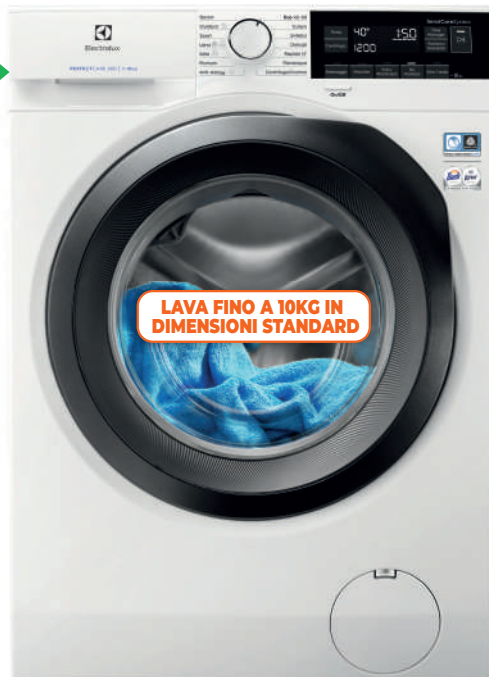

Electrolux

LAVATRICE EW6F314T

- Regolazione automatica dei consumi in base al carico
- Opzione Più Morbido: capi pretrattati per risultati ottimali
- Programma Vapore Igienizzante: rimuove più del 99,99% di virus e batteri
- TimeManager® per ridurre la durata del ciclo fino a quattro volte
- Dimensioni (HxLxP): 85x60x64 cm

~~799~~ **SCONTO 37%**
499€
RISPARMI 300€

intel **CORE** i5

RAM 8GB

SSD 512GB

intel **IRIS** Xe GRAPHICS