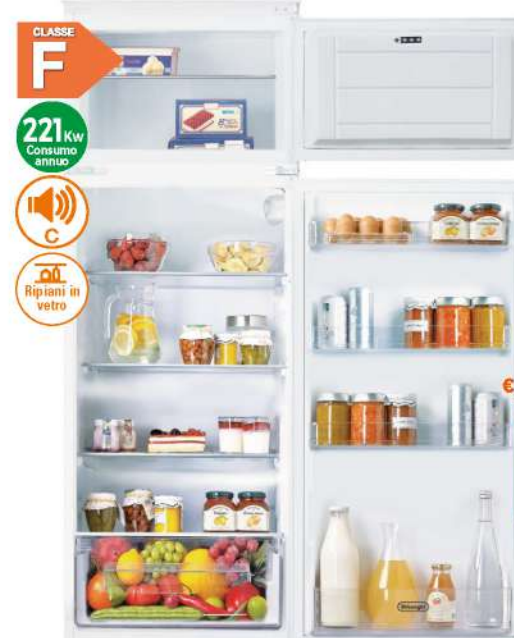

CLASSE
F

221 Kw
Consumo
annuo

C

Ripiani in
vetro

DeLonghi

FRIGORIFERO 2 PORTE
INCASSO F6DP220F

- Capacità frigorifero 183 Lt
- Capacità congelatore 37 Lt
- Ripiani frigorifero 2+1 in vetro con profili satinati
- Ripiano sopra cassetto frutta verdura in vetro • Porta reversibile apertura a destra
- Dimensioni (HxLxP): 144,6x54x54,5 cm

~~€ 449~~ **-150€**
PARI AL 33%

299€

oppure 10 RATE da
29,90€
al mese
TAN 0% - TAEG 0%