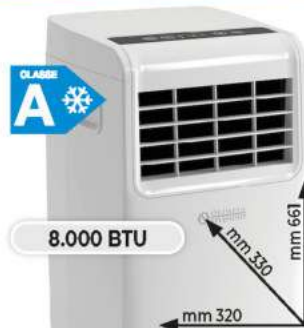

SEKOM
RAFFRESCATORE DCS7504K9E

- Raffresca in maniera naturale grazie alla tecnologia evaporativa
- Tanica da 4 lt - Timer
- 2 ice box in dotazione
- Potenza assorbita 75w
- Dimensioni (LxAxP): 240x610x280 mm

69,90

OLIMPIA SPLENDID
CONDIZIONATORE PORTATILE DOLCECLIMA COMPACT8MWB

- Funzioni: Raffrescamento, deumidificazione e ventilazione - Timer 24h
- Funzione Auto: ottimizza il consumo energetico, regolando il raffrescamento in relazione alla temperatura dell'ambiente.
- Funzione Sleep: aumenta gradualmente la temperatura impostata per un maggior comfort termico
- Potenza nominale assorbita: 0.79 Kw

269
10 RATE DA **26,90€**