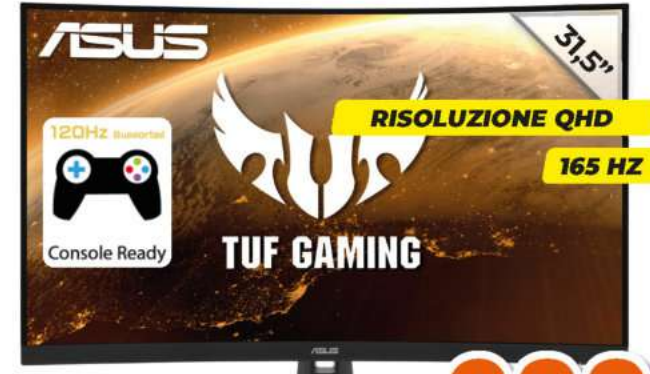

EXPERT GAME ZONE

ASUS
MONITOR GAMING CURVO VG32VQ1BR
- Monitor 31,5" QHD 2560x1440 - Refresh rate 165Hz - Tempo di risposta 1ms
- HDR10 - Audio stereo 2x2W - 2 HDMI; 1 DisplayPort; Ingresso cuffia (jack)

299