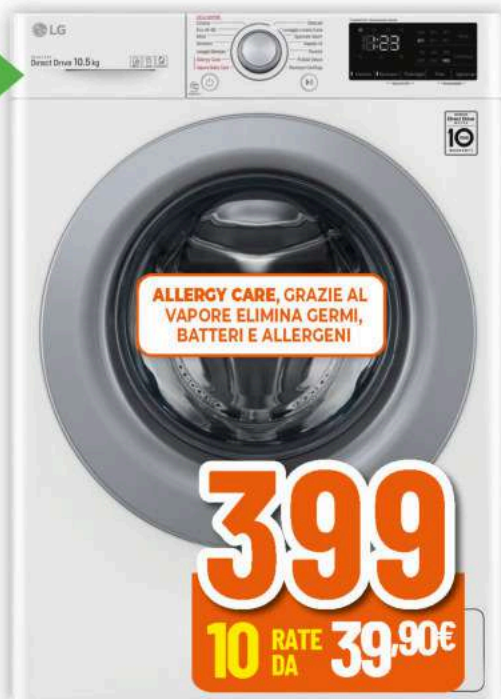

TECH TO SCHOOL

CON EXPERT STUDI E VIVI MEGLIO!

CLASSE **B**

9 KG

B 1400

B

Motore inverter

Vapore

COMPRESSORE LINEARE
10 ANNI GARANZIA

ALLERGY CARE, GRAZIE AL VAPORE ELIMINA GERMI, BATTERI E ALLERGENI

399

10 RATE DA 39,90€

LG
LAVATRICE
F4WW309S4E

- AI DD™: Grazie a 20.000 combinazioni di lavaggio possibili, la lavatrice sceglie il lavaggio perfetto • LG Steam™: elimina il 99,9% degli allergeni responsabili di allergie e problemi respiratori
- Motore DirectDrive: riduce rumore e vibrazioni
- Dimensioni (HxLxP): 85x60x56,5 cm

115W Potenza Ricaricabile Senza sacco

dyson v8

SCOPA RICARICABILE

- alimentazione a batteria
- tecnologia ciclonica

Compreso il Kit composto da 3 accessori del valore di € 65,00

CLICCA E RITIRA IN NEGOZIO

Disponibile on line su www.expert.it anche con il servizio prenota e ritira in negozio e nei punti vendita autorizzati

299

10 RATE DA 29,90€

CLASSE **G**

WiFi

INTERNET TV

HDR

Bluetooth