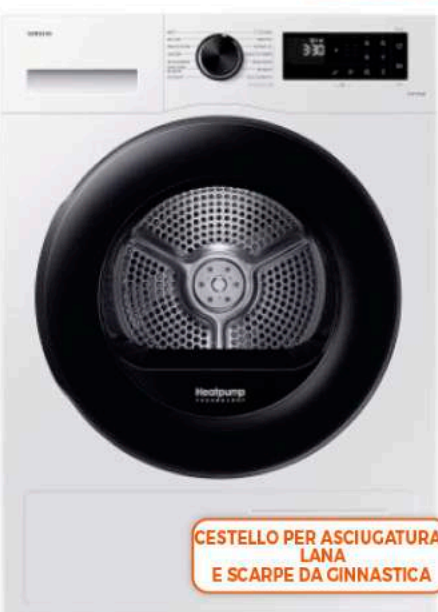

CESTELLO PER ASCIUGATURA
LANA
E SCARPE DA GINNASTICA

**ACQUISTALE INSIEME
E RISPARMI**

SCONTO DI **-99€**
~~599 + 499 = 1.098~~
999
20 RATE DA **49,95€**

CLASSE
A

9KG

Motore inverter