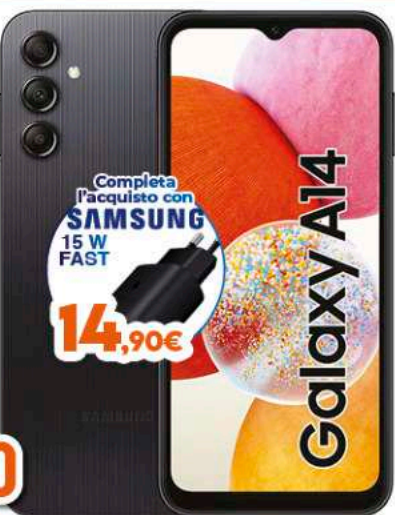

299,90

10 RATE DA 29,99€

SAMSUNG A33 Enterprise Ed

- Display 6.4" FHD+ Super Amoled
- Ram 6 GB Rom 128 GB
- Fotocamera 48+8+2+5 Mp e frontale 13 Mp
- Batteria 5000 mAh Ricarica Ultra Rapida da 25W

Completa l'acquisto con SAMSUNG 25 W
19,90€

189,90

SAMSUNG Galaxy A14

- Display 6.6" FULL HD+ PLS LCD
- RAM 4GB e ROM 64GB
- Fotocamera da 50+5+2 Mp e frontale da 13 Mp
- Batteria 5.000 mAh Ricarica Rapida 15W

Completa l'acquisto con SAMSUNG 15 W FAST
14,90€