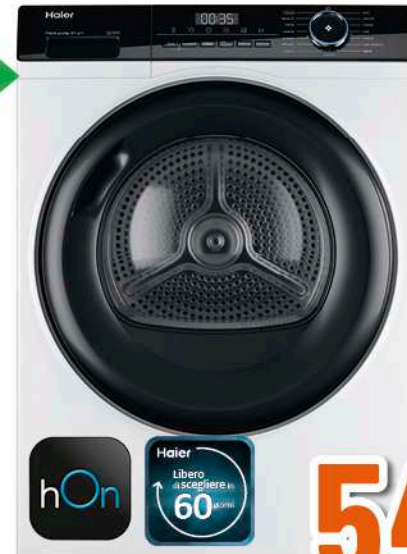

CLASSE **A+++**

9 KG

UMIDITÀ RESIDUA **B**

65 dB(A)

Motore Inverter

549

Haier
ASCIUGATRICE
HD90A3939

- 15 programmi • Sistema di filtraggio a triplo stato
- I Refresh: rinfresca e igienizza i tuoi capi con il micro-vapore
- I-Time: puoi aggiungere tempo al ciclo selezionato di asciugatura
- Dimensioni (HxLxP): 84,5x59,5x66,5 cm