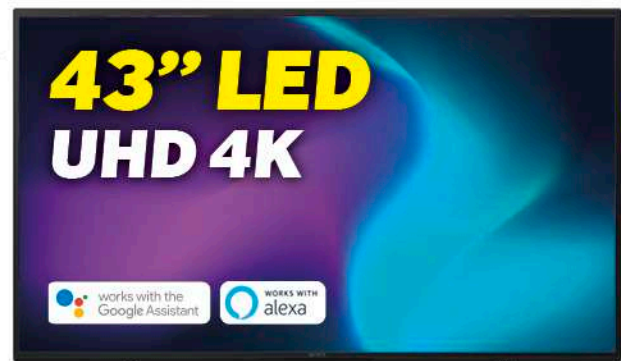

**43" LED
UHD 4K**

SONY
TV LED UHD 4K 43"
KD43X75WLPAP

- Risoluzione 4K (3840x2160 pixel) Direct LED
- Sistema Operativo Android 11
- Dolby Audio 20W Sistema Bass Reflex
- 3 HDMI, 2 USB, 1 CI+, Uscita audio digitale ottica
- Dimensioni con base (LxAxP): 972x632x267 mm

549

BRAVIA CORE:
5 titoli da riscattare e
12 mesi di streaming

Vedi regolamento su:
www.sony.it

CLASSE **G**