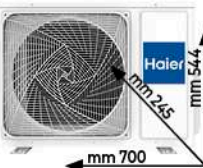

Haier

CLIMATIZZATORE SERIE TRENDY HAS09TAAKIT MONOSPLIT 9.000 BTU

Carico termico teorico nominale:

- Raffrescamento: btu 8.872 (minima btu 2.730 - massima btu 10.236)
- Riscaldamento: btu 9.895 (minima btu 2.730 - massima btu 10.918)

Classe energetica stagionale:

- in Raffrescamento A++ (SEER 6.1)
- in Riscaldamento A+ (SCOP 4.0)

Consumo Annuo:

- in Raffrescamento 149 KWh/a
- in Riscaldamento 840 KWh/a