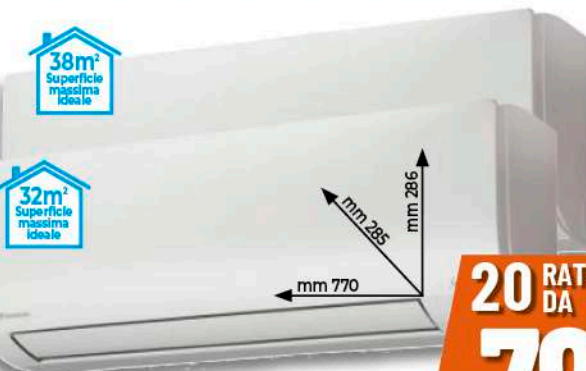

Consumo Annuo: • in Raffrescamento 202 kWh/a • in Riscaldamento 1119 kWh/a

+ IN ABBINATA PURIFICATORE D'ARIA MC55W

- Aria pura grazie all'approccio Daikin "Catch and Clean" nel decomporre le sostanze pericolose
- Filtro elettrostatico HEPA ad alte prestazioni, resistente agli intasamenti e quindi alle cadute di pressione
- Una delle linee di purificatori d'aria più silenziose sul mercato europeo
- Non è necessario sostituire il filtro per dieci anni, bassi costi di manutenzione
- Purifica l'aria in locali fino a 82 m², perfetto per soggiorni di grandi dimensioni
- Dimensioni (HxLxP): 50x27x27cm