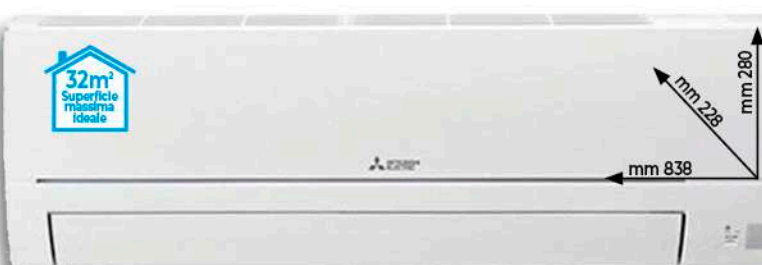

20 RATE DA
32,45 €
649 €

DAIKIN

CLIMATIZZATORE 2AMXF402535AKIT DUAL SPLIT 9.000 + 12.000 BTU

Carico termico teorico nominale:

- Raffrescamento: btu 13.650 (minima btu 5.120 - massima btu 15.700)
- Riscaldamento: btu 14.330 (minima btu 4.440 - massima btu 16.400)

Classe energetica stagionale:

- in Raffrescamento A++ (SEER 6.93) • in Riscaldamento A+ (SCOP 4.0)

Consumo Annuo: • in Raffrescamento 202 kWh/a • in Riscaldamento 1119 kWh/a

+ IN ABBINATA PURIFICATORE D'ARIA MC55W

- Aria pura grazie all'approccio Daikin "Catch and Clean" nel decomporre le sostanze pericolose
- Filtro elettrostatico HEPA ad alte prestazioni, resistente agli intasamenti e quindi alle cadute di pressione
- Una delle linee di purificatori d'aria più silenziose sul mercato europeo
- Non è necessario sostituire il filtro per dieci anni, bassi costi di manutenzione
- Purifica l'aria in locali fino a 82 m², perfetto per soggiorni di grandi dimensioni
- Dimensioni (HxLxP): 50x27x27cm