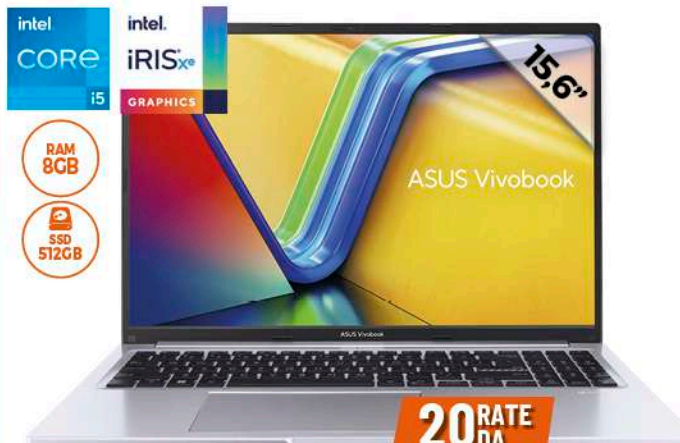

ASUS
VIVOBOK F1504ZANJ1054W

- Schermo 15,6" (1920x1080) 250nits, NTSC
- Grafica Intel Iris Xe Graphics
- Processore intel@Core™ i5-1235U 4,4 GHz
- 4 USB, 1 HDMI; Wi-Fi 6E; Bluetooth 5.1 • Windows 11

20 RATE DA
27,45 €
549 €