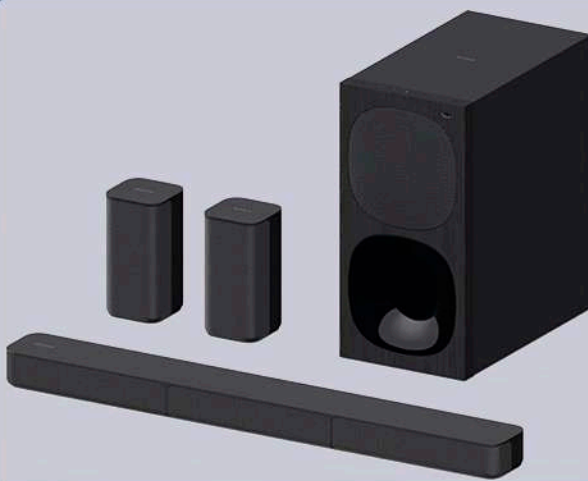

- Risoluzione 1366x768
- 2 HDMI; 1 SCART; 1 USB; 1 LAN RJ45; Slot Cam CI+
- Uscita audio digitale (ottica) • Potenza Audio 16 watt
- Dimensioni con base (LxAxP): 724x79x229 mm

139,90

LA GALLERIA DEL SUONO