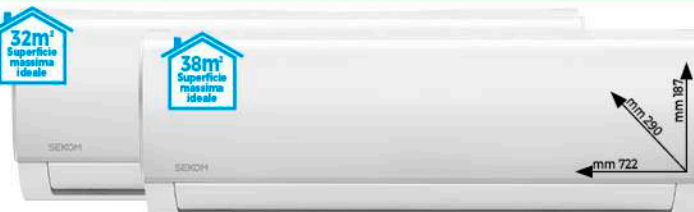

##### Consumo Annuo:

- in Raffrescamento 235 KWh/a - in Riscaldamento 1.400 KWh/a

CLASSE  
A++

CLASSE  
A

WIFI  
Connesione  
Smartphone

25 dB(A)

32m<sup>2</sup>  
Superficie  
massima  
ideale

38m<sup>2</sup>  
Superficie  
massima  
ideale