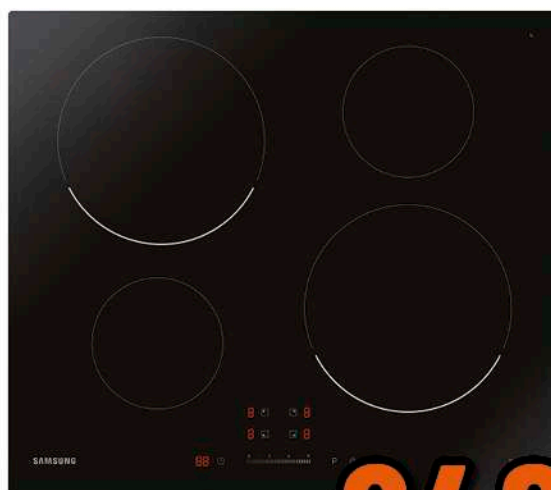

SAMSUNG
PIANO COTTURA INDUZIONE 60 CM NZ64T3707AKET

- 4 zone di cottura • 9 livelli di potenza • Booster
- Spegnimento automatico di sicurezza • Controllo MoveTouch

249