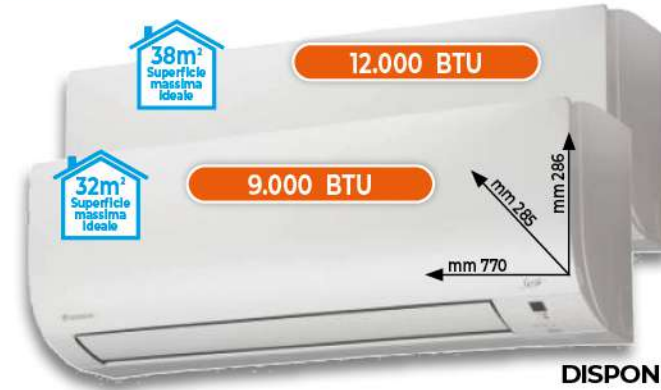

1499

DISPONIBILE ANCHE TRIAL A **2699€**

Haier

CLIMATIZZATORE HIU12TAB MONO SPLIT 12.000 BTU

- **Carico termico teorico nominale:**
  Raffrescamento: btu 12.300 (minima btu 3.400 - massima btu 13.600)
  Riscaldamento: btu 12.600 (minima btu 3.700 - massima btu 15.700)
- **Classe energetica stagionale:**
  in Raffrescamento A++ (SEER 6.4)
  in Riscaldamento A+ (SCOP 4.1)
- **Consumo annuo:**
  in Raffrescamento 197 KWh/a
  in Riscaldamento 1092 KWh/a