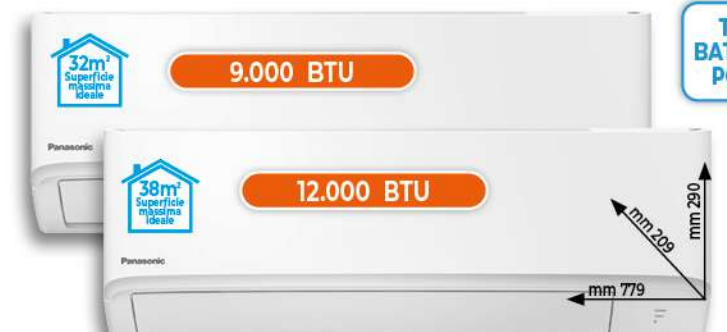

TECNOLOGIA NANO E X: INIBISCE BATTERI E VIRUS, MUFFE, ALLERGENI, POLLINI E SOSTANZE PERICOLOSE

1099

**BONUS 2025
CLIMATIZZATORI**

AGEVOLAZIONI FINO AL
50%

Scopri di più