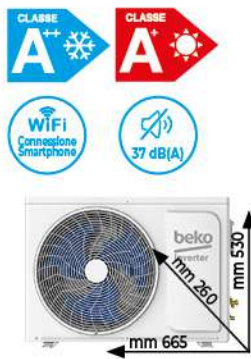

beko

CLIMATIZZATORE MONOSPLIT 9.000 BTU BEHPG090BEHPG091

- **Carico termico teorico nominale:**
  Raffrescamento btu 9.000 (minima 2.050 btu - massima btu 10.000)
  Riscaldamento btu 9.000 (minima btu 2.250 - massima btu 10.470)
- **Classe energetica stagionale:**
  in Raffrescamento A++ (SEER 6.1)
  in Riscaldamento A+ (SCOP 4.0)
- **Consumo annuo:**
  in Raffrescamento 144 KWh/a
  in Riscaldamento 735 KWh/a

329

DISPONIBILE ANCHE 12.000 BTU A **369€**

SAMSUNG

CLIMATIZZATORE FARI2MLB MALIBÙ MONO SPLIT 12.000 BTU

- **Carico termico teorico nominale:**
  Raffrescamento: btu 12.000 (minima btu 3.800 - massima btu 14.200)
  Riscaldamento: btu 13.000 (minima btu 3.700 - massima btu 14.400)
- **Classe energetica stagionale:**
  in Raffrescamento A++ (SEER 6.1)
  in Riscaldamento A (SCOP 3.9)
- **Consumo annuo:**
  in Raffrescamento 211 KWh/a
  in Riscaldamento 969 KWh/a