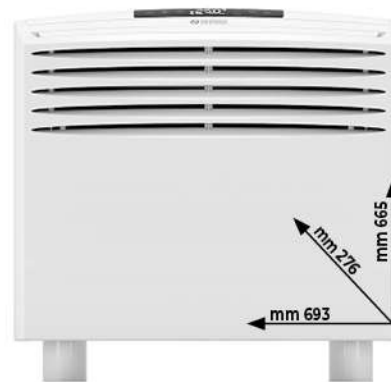

CLIMATIZZATORE UNICOEASYS2HP MONO SPLIT

- Raffrescamento, riscaldamento, deumidificazione e ventilazione
- Potenza: 2,0 kW • Installazione a pavimento
- Display touch screen • Telecomando multifunzione
- Funzione Auto: modula i parametri di funzionamento in relazione alla temperatura dell'ambiente
- Funzione Sleep: aumenta gradualmente la temperatura impostata e garantisce una rumorosità ridotta per un maggior benessere notturno.