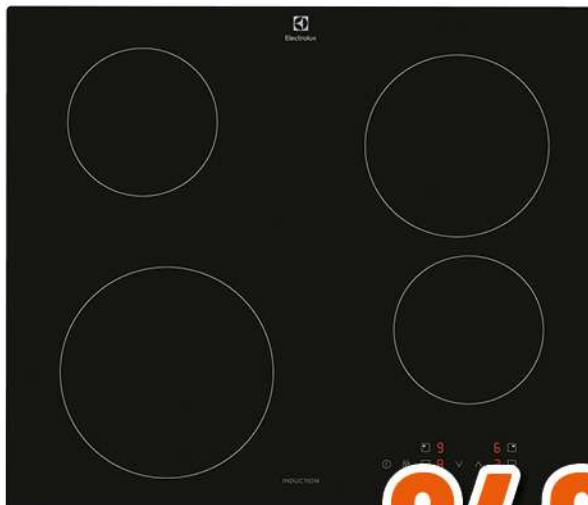

INOX

109

CANDY

PIANO COTTURA
A GAS 60CM
CEL6PBRX

- 4 fuochi a gas
- Griglie smaltate
- Accensione sottomanopola
- Valvole di sicurezza

249

Electrolux

PIANO COTTURA
INDUZIONE 60 CM
EIB60424CK