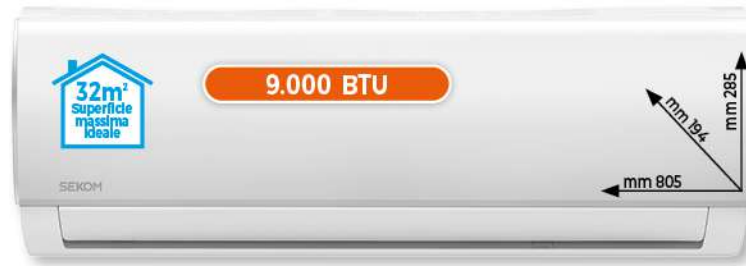

SEKOM

CLIMATIZZATORE SM94AF4KIT MONO SPLIT 9.000 BTU

- Carico termico teorico nominale:
- Raffrescamento btu 9.000 (minima btu 3.100 - massima btu 11.600)
- Riscaldamento btu 8.500 (minima btu 2.800 - massima btu 11.500)
- Classe energetica stagionale:
- in Raffrescamento A++ (SEER 7)
- in Riscaldamento A+ (SCOP 4.1)
- Consumo Annuo:
- in Raffrescamento 130 KWh/a
- in Riscaldamento 792 KWh/a

10 RATE DA
29,90€
299€

DISPONIBILE ANCHE 12.000 BTU A **349€**

Panasonic

CLIMATIZZATORE BZ35ZKEKIT SERIE BZ MONO SPLIT 12.000 BTU

- Carico termico teorico nominale:
- Raffrescamento btu 11.269 (minima btu 2.902 - massima btu 13.318)
- Riscaldamento btu 12.635 (minima btu 2.732 - massima btu 15.026)
- Classe energetica stagionale:
- in Raffrescamento A++ (SEER 6.3)
- in Riscaldamento A+ (SCOP 4.2)
- Consumo Annuo:
- in Raffrescamento 183 KWh/a
- in Riscaldamento 800 KWh/a