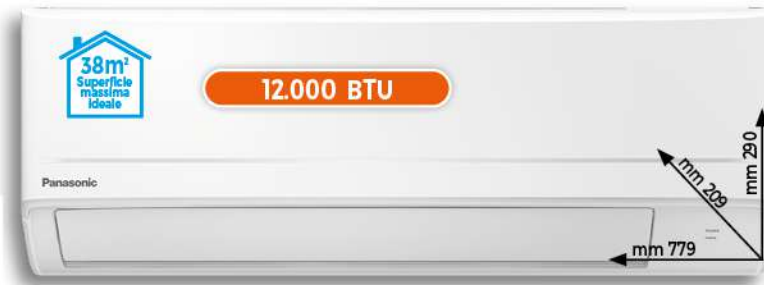

10 RATE DA
39,90€
399€

DISPONIBILE ANCHE 9.000 BTU A **379€**

SAMSUNG

CLIMATIZZATORE FARI2LZN LUZON MONO SPLIT 12.000 BTU

- Carico termico nominale:
- Raffrescamento btu 11.942 (minima btu 3.070 - massima btu 13.648)
- Riscaldamento 11.942 btu (minima btu 3.070 - massima btu 17.060)
- Classe energetica stagionale:
- in Raffrescamento A++ (SEER 6.5)
- in Riscaldamento A+ (SCOP 4.0)
- Consumo Annuo:
- in Raffrescamento 188 KWh/a
- in Riscaldamento 770 KWh/a