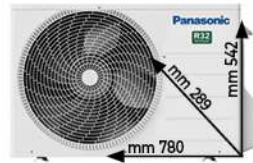

10 RATE DA
39,90€
399€

DISPONIBILE ANCHE 9.000 BTU A **379€**

SAMSUNG

CLIMATIZZATORE FARI2LZN LUZON MONO SPLIT 12.000 BTU

- Carico termico nominale:
- Raffrescamento btu 11.942 (minima btu 3.070 - massima btu 13.648)
- Riscaldamento 11.942 btu (minima btu 3.070 - massima btu 17.060)
- Classe energetica stagionale:
- in Raffrescamento A++ (SEER 6.5)
- in Riscaldamento A+ (SCOP 4.0)
- Consumo Annuo:
- in Raffrescamento 188 KWh/a
- in Riscaldamento 770 KWh/a